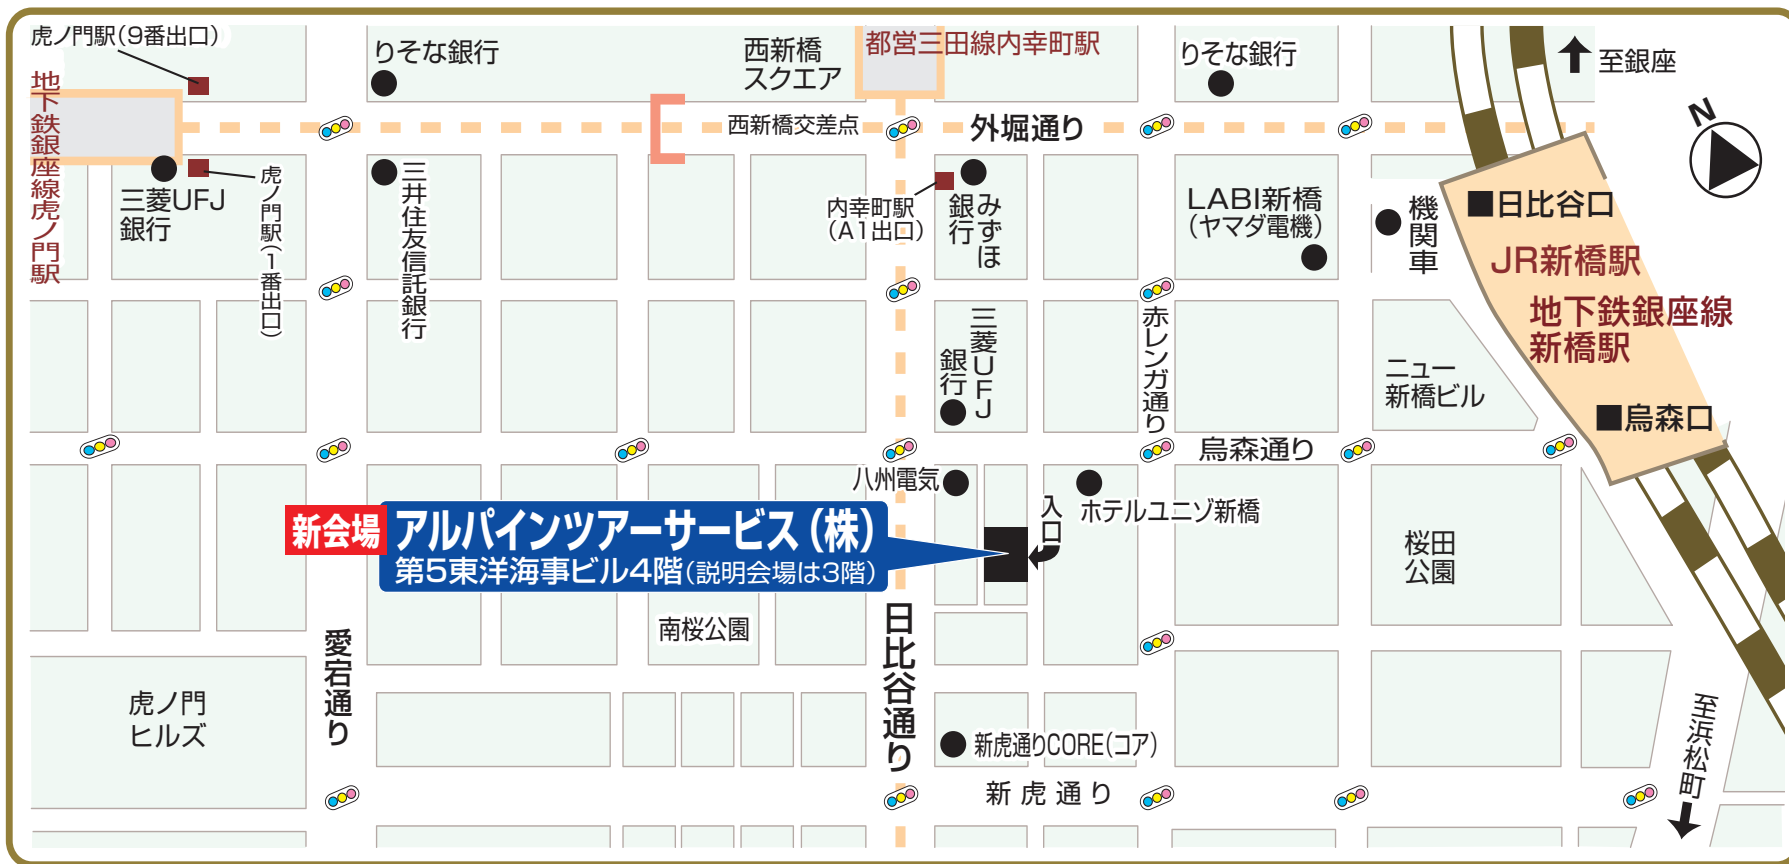

# 説明 会場

# アルパインツアーサービス 東京本社 3階

東京都港区新橋3-2-5 (第5東洋海事ビル3階)

- JR「新橋駅」烏森口から徒歩5分
- 都営三田線「内幸町駅」A1出口から徒歩4分
- 東京メトロ銀座線「虎ノ門駅」から徒歩10分

※本社移転に伴い、説明会場が変わりました。ご注意ください。

お問い合わせ  
お申し込み

アルパインツアーサービス株式会社

東京本社 / 〒105-0004 東京都港区新橋3-2-5 (第5東洋海事ビル4階)